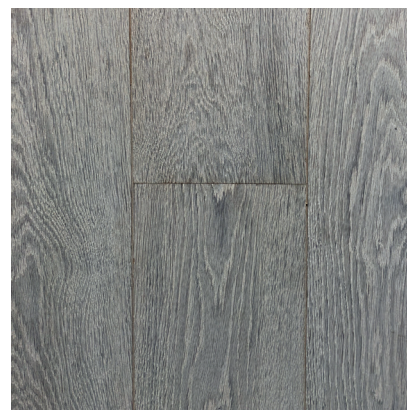

Artisan Marseille

Meerlagenparket

Algemeen

Houtsoort	Europese eik
Sortering	Prime / Bis Bis / RustiekA Rustiek
Opbouw	2-laags berkenmultiplex
Kleurafwerking	Marseillezeep
Opp. structuur	Gladgeschuurd

Technische info

Norm	En 14342
Brandweerstand	Dfl-s1
Vloerverwarming	Ja
Thermische Geleidbaarheid	0.17 W/mK
Vochtigheidsgraad	10 % (+/- 2%)

Afmetingen

Lengte	1500 - 2500 mm
Breedte	160 / 180 / 200 / 220 / 240 / 260 / 300 mm
Dikte (toplaag)	12(4) / 15(4) / 20(6) mm

Extra info

Profilering	Tand & Groef
Schuren	Ja (1 mm per schuurbeurt)
Opties	V-voeg 2 zijden V-voeg 4 zijden U-voeg 1,5x3 mm U-voeg op maat

ARTISAN - MARSEILLE

Offerte? Contacteer een van onze vertegenwoordigers, bezoek een van onze showrooms of contacteer ons via onze website.