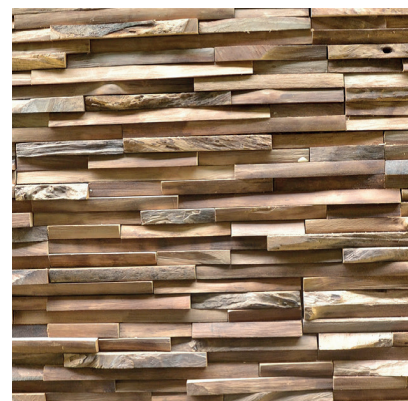

Teak Bali

Wandbekleding

Algemeen	TEAK BALI
Bevestiging	Verlijmd
Breedte	500 mm
Hoogte	200 mm
Verpakkingseenheid	1 m ²

TEAK BALI

Offerte? Contacteer een van onze vertegenwoordigers, bezoek een van onze showrooms of contacteer ons via onze website.